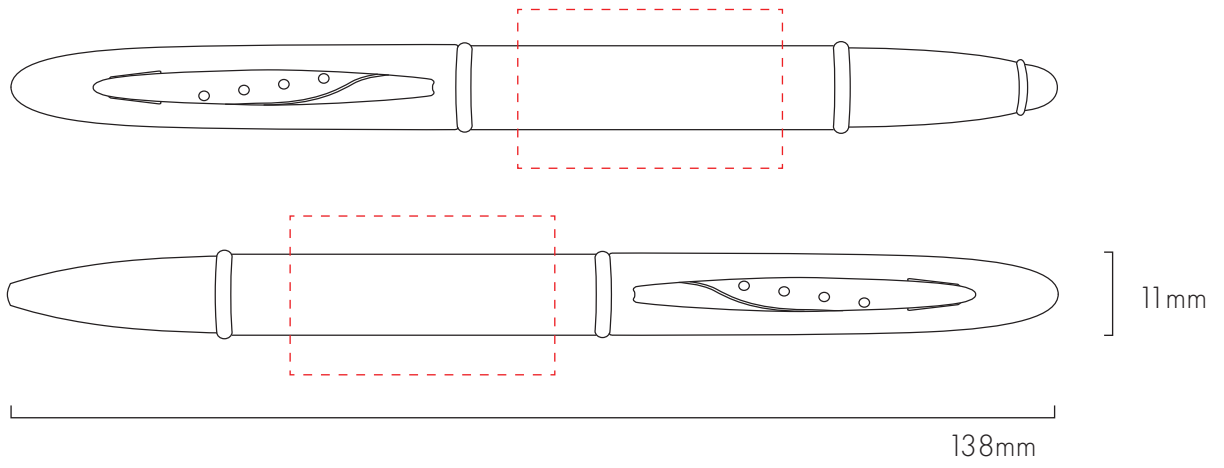

RANGOON SET

BARREL PRINT AREA
30x20mm

LID PRINT AREA
150x20mm